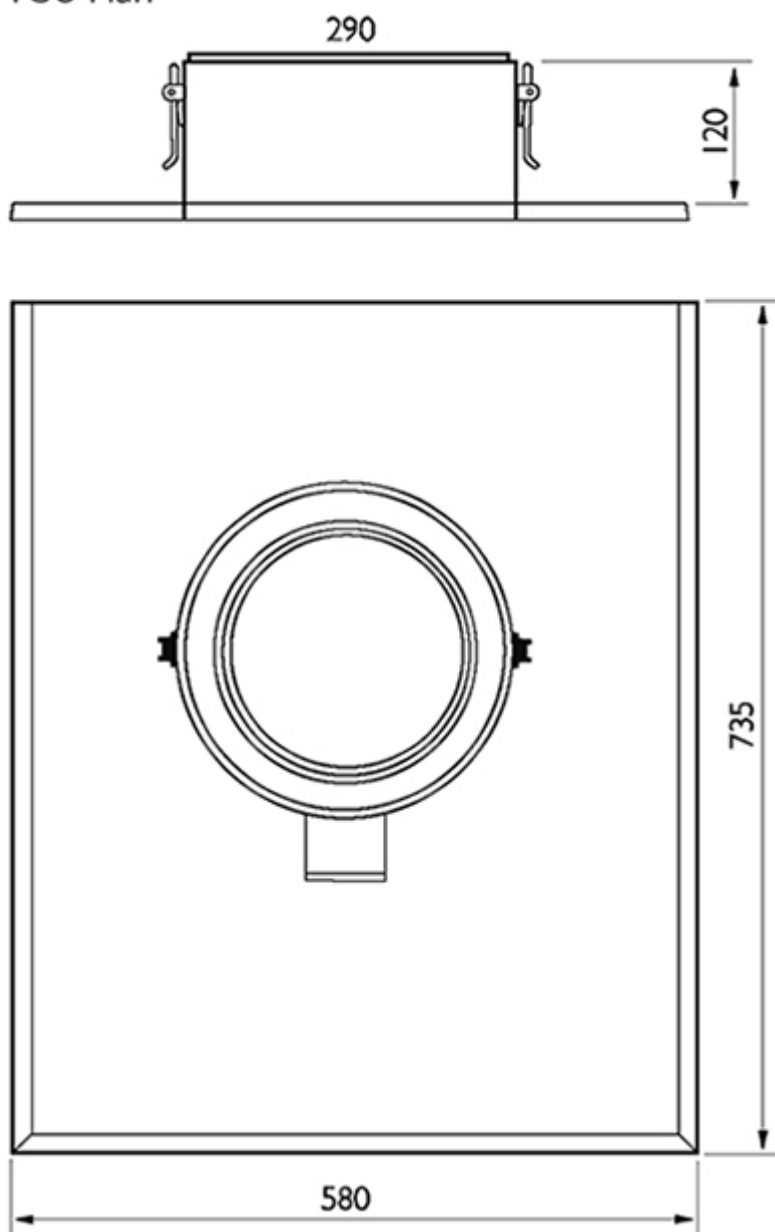

Takgenomföring TGÖ

Överbeslaget, TGÖ, är avsett att användas tillsammans med takfläkten TKC.

TGÖ är tillverkat av pulverlackerad galvaniserad stålplåt (svart och tegelröd) och finns i plant respektive profilerat utförande. Den profilerade varianten är anpassad för 2-kupigt betongtaktegel.

Överbeslaget TGÖ är försett med bygellås för festsättning av takfläkten (TKC). Eluttag med 2-meters installationskabel är standard.

TEKNISKA DATA	8200015 TGÖ Profile with socket, Black	8200054 TGÖ Profile with socket, Red	8200016 TGÖ Plane with socket, Black	8200056 TGÖ Plane with socket, Red
Vikt	4.1 kg	4.1 kg	4.1 kg	4.1 kg
Skyddsklass	44 IP	44 IP	44 IP	44 IP

MÄTTSKISS

TGÖ Plan